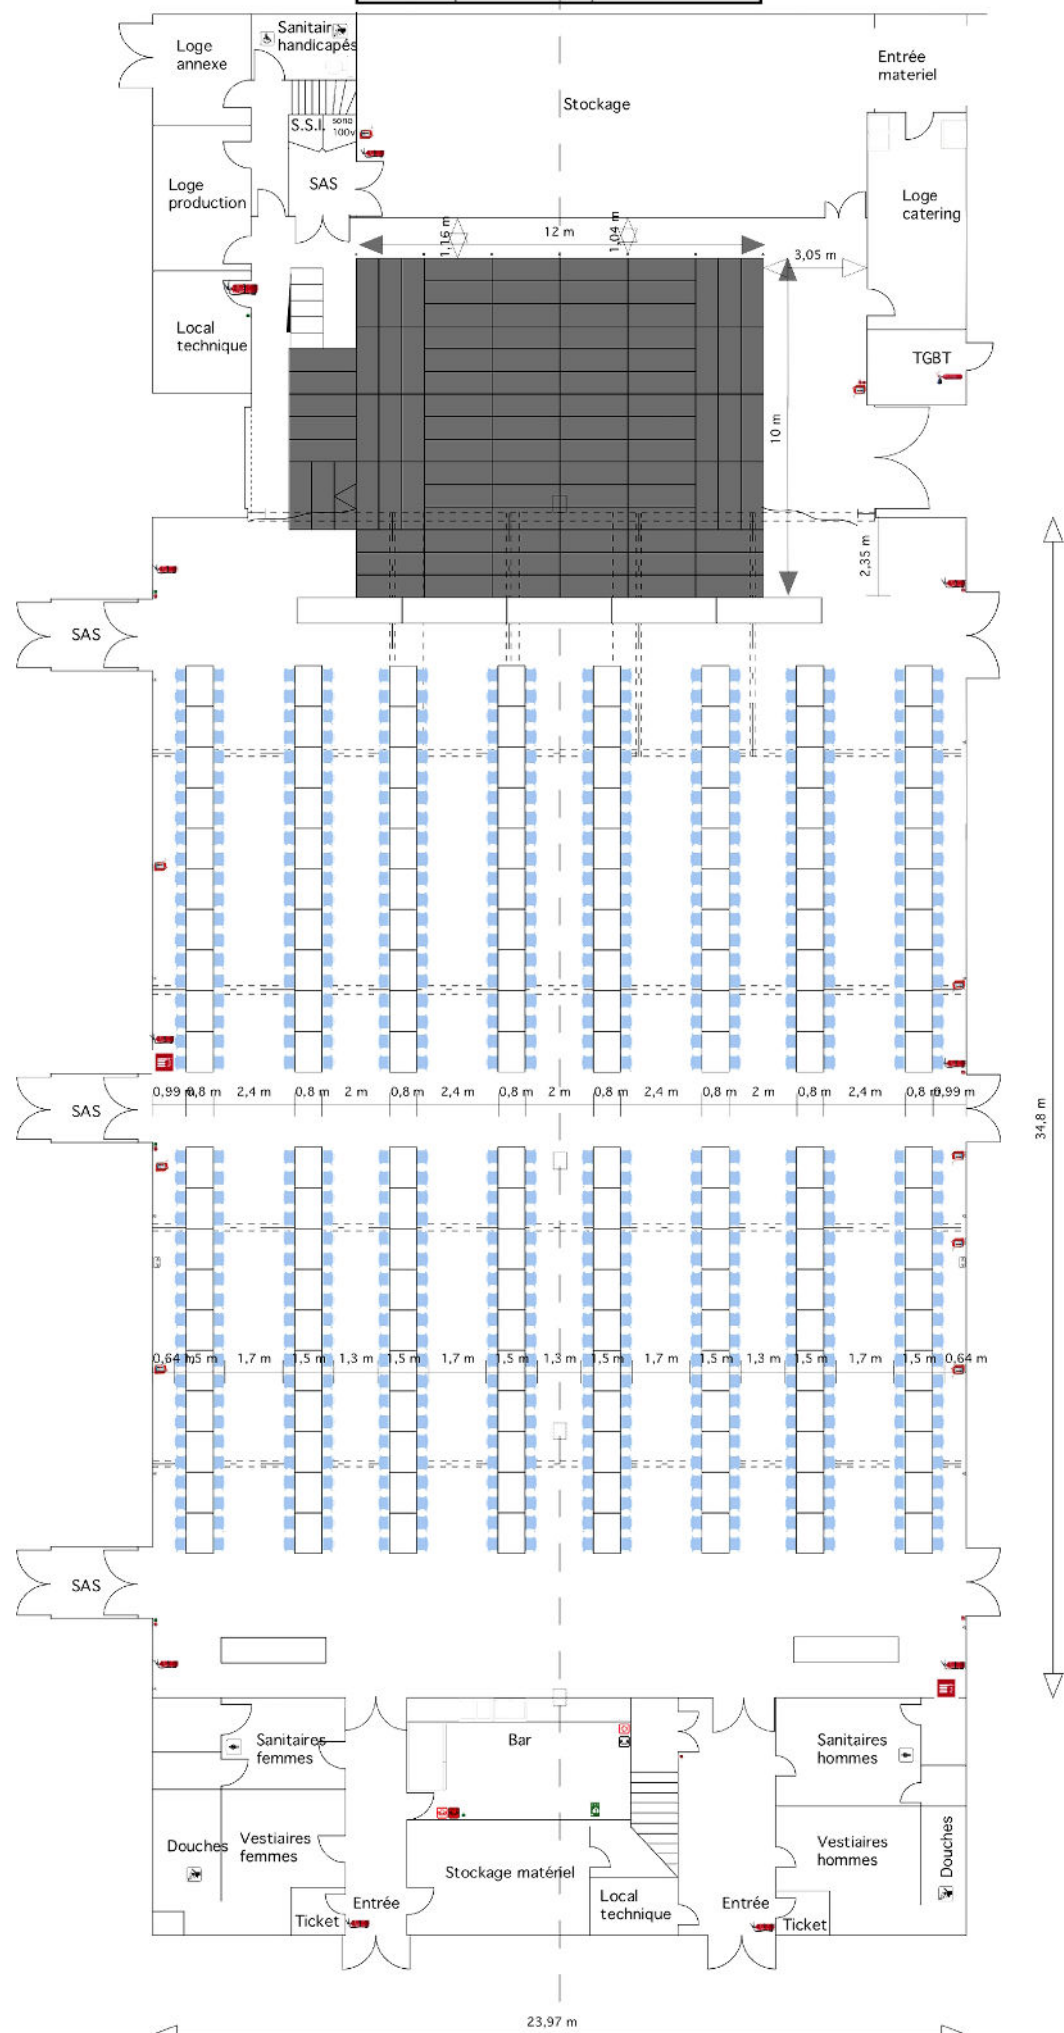

<b>SALLE LOUIS BLAZY.64150. MOURENX.</b>	
OBJET AMENAGEMENT :	
EXEMPLE DE CONFIGURATION USAGE GENERAL (jauge : ..... personnes)	
AUTEUR : JEAN-MICHEL GILOT	DESTINATAIRE :
DATE : 04.01.2016	VERSION : V1.00

**SALLE LOUIS BLAZY.64150. MOURENX.**

OBJET AMÉNAGEMENT :		
EXEMPLE DE CONFIGURATION LOTO / REPAS (jauge : 640 personnes)		
AUTEUR : JEAN-MICHEL GILOT		DESTINATAIRE :
DATE : 04.01.2016	VERSION : V 1.00	

table 1,20m x 0,80m

table 3,09m x 0,76m

SCHEMA DE PRINCIPE D'UN VIDE GRENIER

PONTS JUMEAUX

# Salle des Ponts Jumeaux