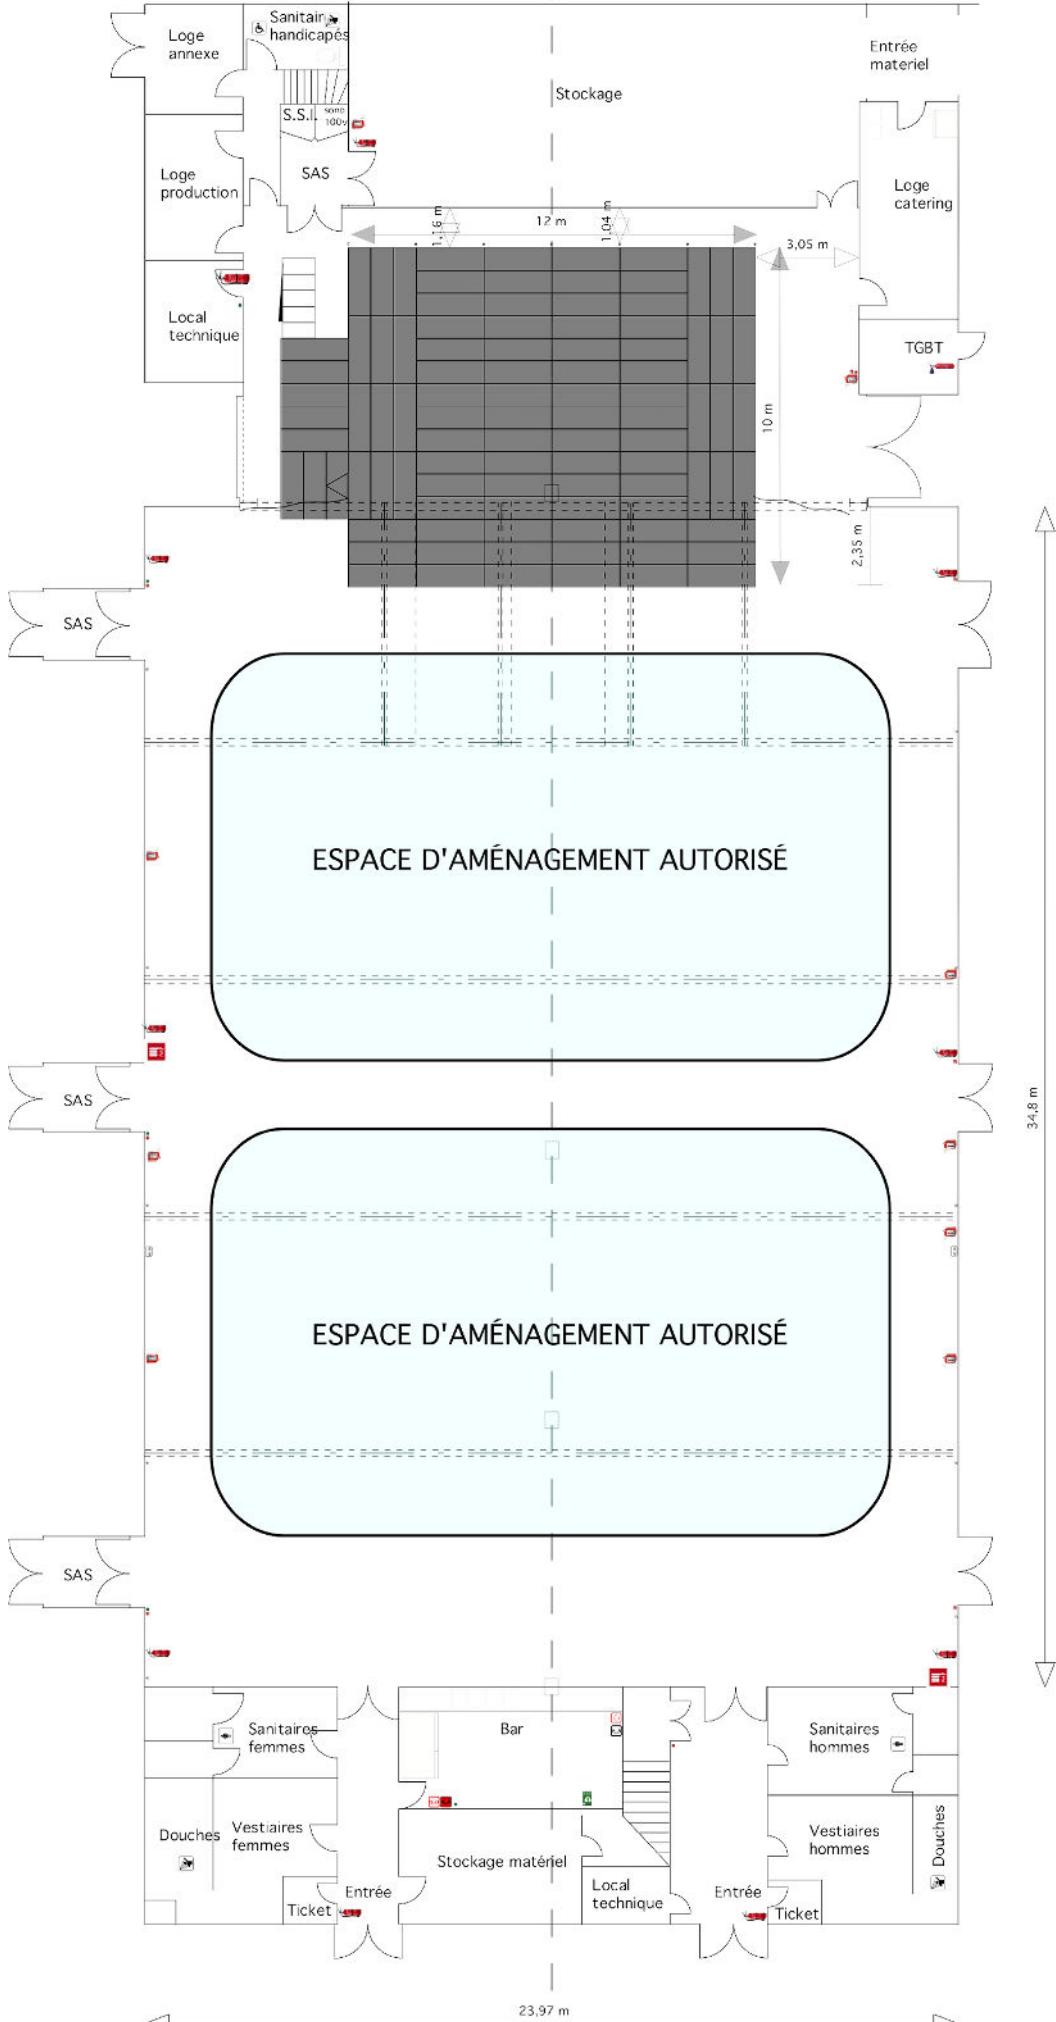

<b>SALLE LOUIS BLAZY.64150. MOURENX.</b>	
OBJET AMENAGEMENT :	
EXEMPLE DE CONFIGURATION USAGE GENERAL (jauge : ..... personnes)	
AUTEUR : JEAN-MICHEL GILOT	DESTINATAIRE :
DATE : 04.01.2016	VERSION : V1.00

**SALLE LOUIS BLAZY.64150. MOURENX.**

OBJET AMÉNAGEMENT :		
EXEMPLE DE CONFIGURATION LOTO / REPAS (jauge : 640 personnes)		
AUTEUR : JEAN-MICHEL GILOT		DESTINATAIRE :
DATE : 04.01.2016	VERSION : V 1.00	

table 1,20m x 0,80m

table 3,09m x 0,76m

SCHEMA DE PRINCIPE D'UN VIDE GRENIER

PONTS JUMEAUX

# Salle des Ponts Jumeaux